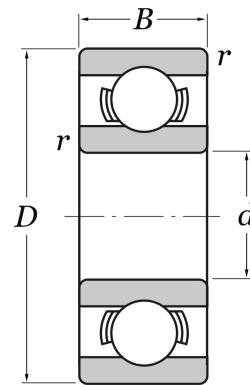

## 600 Series – Miniature Ball Bearings (metric)

Bearing No.	Bore (d)	Outer Diameter (D)	Width (B)		Radius (r)	Basic Load Ratings lbs		Weight lbs (Open)
			Open	Shld/Seal		Dynamic C	Static C <sub>0</sub>	
681	1	3	1	-	.15	18	5	*
691	1	4	1.6	-	.2	35	9.5	*
681X	1.5	4	1.2	2	.2	36	10	*
691X	1.5	5	2	2.6	.3	53	15	*
601X	1.5	6	2.5	3	.3	62	19	*
682	2	5	1.5	2.3	.2	38	11	*
692	2	6	2.3	3	.3	63	20	*
602	2	7	2.8	3.5	.3	86	28	.001
682X	2.5	6	1.8	2.6	.3	47	16	*
692X	2.5	7	2.5	3.5	.3	64	22	*
602X	2.5	8	2.8	4	.3	123	39	.001
683	3	7	2	3	.3	87	29	*
693	3	8	3	4	.3	126	40	*
603	3	9	3	5	.3	142	49	.002
623	3	10	4	4	.3	144	50	.003
633	3	13	5	5	.5	295	116	.005
684	4	9	2.5	4	.3	144	50	.001
694	4	11	4	4	.3	161	62	.004
604	4	12	4	4	.4	218	80	.005
624	4	13	5	5	.4	295	110	.007
634	4	16	5	5	.3	395	153	.011
685	5	11	3	5	.3	161	63	.003
695	5	13	4	4	.4	242	97	.005
605	5	14	5	5	.4	299	114	.007
625	5	16	5	5	.3	395	153	.01
635	5	19	6	6	.3	525	199	.017
686	6	13	3.5	5	.3	243	99	.004
696	6	15	5	5	.4	305	119	.009
606	6	17	6	6	.5	495	195	.013
626	6	19	6	6	.5	525	199	.017
636	6	22	7	7	**	**	**	-
687	7	14	3.5	5	.3	264	115	.004
697	7	17	5	5	.3	360	160	-
607	7	19	6	6	.3	505	205	.018
627	7	22	7	7	.3	750	315	.024
637	7	26	9	9	**	**	**	-
688	8	16	4	5	.3	283	131	.007
698	8	19	6	6	.3	445	194	-
608	8	22	7	7	.3	750	315	.024
628	8	24	8	8	.3	900	355	.026
638	8	28	8	9	**	**	**	-
689	9	17	4	5	.3	390	184	.013
699	9	20	6	6	.3	560	245	-
609	9	24	7	7	.3	765	325	.026
629	9	26	8	8	.6	1030	440	.04
639	9	30	10	10	**	**	**	-